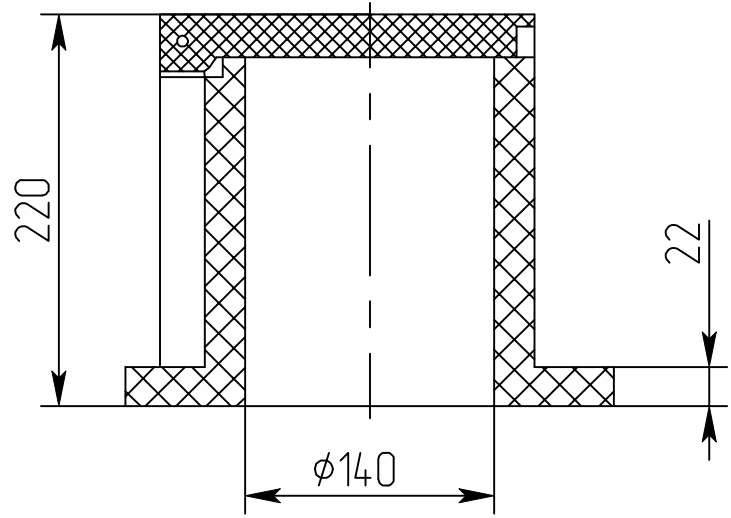

КГ-М-ПП-140

Перв. примен.

Справ. №

1. Острые кромки притупить

Подп. и дата

Инв.№ дубл.

Взам.инв.№

Подп. и дата

Инв.№ подл.

Изм.	Лист	№ докум.	Подп.	Дата
Разраб.				
Проб.				
Т.контр.				
Н.контр.				
Утв.				

КГ-М-ПП-140

Ковер газобый  
малый

Композиция полимерно-песчаная

Лит.	Масса	Масштаб
		1:4
Лист	Листов	

ЧП "Гребенникова"