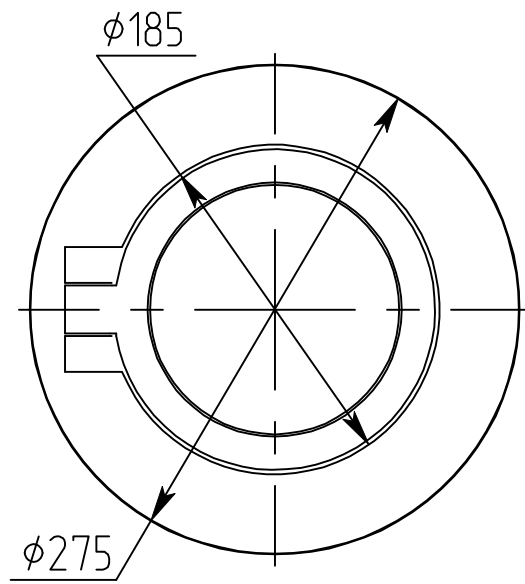

КГ-М-ПП-140

Перв. примен.

Справ. №

1. Острые кромки притупить

Подп. и дата

Инв.№ дубл.

Взам.инв.№

Подп. и дата

Инв.№ подл.

Изм.	Лист	№ докум.	Подп.	Дата
Разраб.				
Проб.				
Т.контр.				
Н.контр.				
Утв.				

КГ-М-ПП-140

Ковер газобый  
малый

Композиция полимерно-песчаная

Лит.	Масса	Масштаб
		1:4
Лист	Листов	

ЧП "Гребенникова"